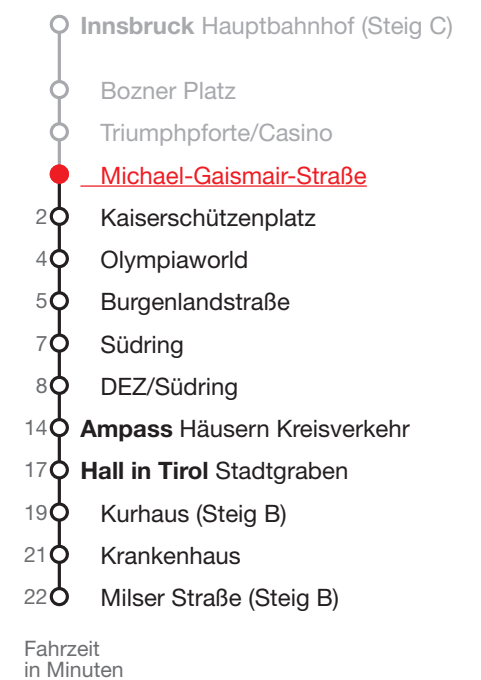

Innsbruck – Hall in Tirol

 Montag–Freitag	Samstag	
06 24 54	54	06
07 29 54	54	07
08 54	54	08
09 54	54	09
10 54	54	10
11 54	54	11
12 24 54	54	12
13 54	54	13
14 54	54	14
15 54	54	15
16 54	54	16
17 24 54	54	17
18 24 54	54	18
19 54		19

Kein Linienverkehr an Sonn- und Feiertagen!

Alle Abfahrten
dieser Haltestelle

Gültig ab 13.12.2020
Alle Fahrplanangaben sind ohne Gewähr

Innbus Regionalverkehr GmbH, +43 512 576627 303

Verkehrsverbund Tirol GesmbH
Sterzinger Straße 3, 6020 Innsbruck
www.vvt.at

Fahrplan App: **SmartRide**
Ticket App: **VVT Tickets**