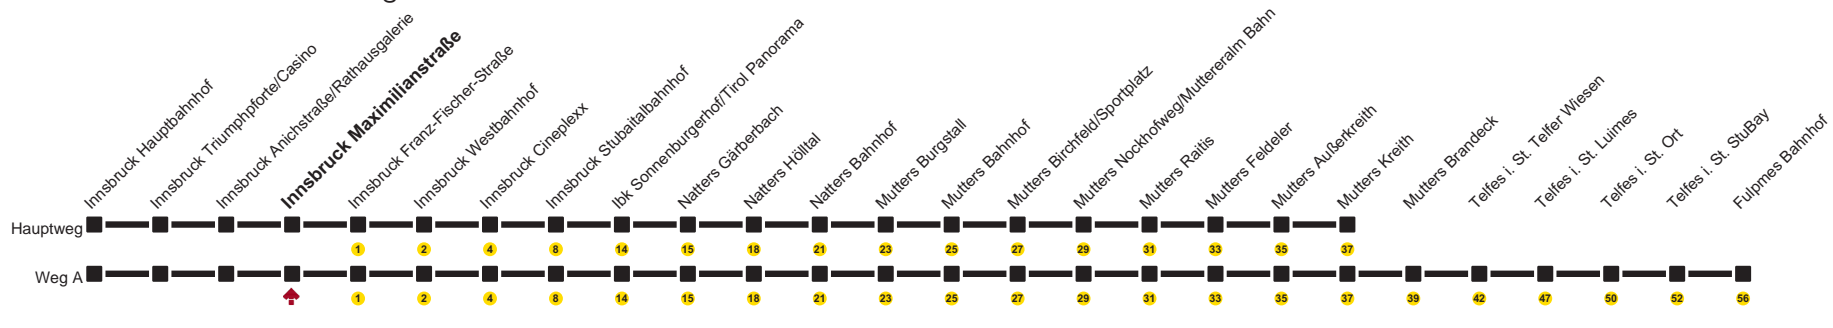

Gültig von 15.12.2019 bis 12.12.2020

Täglich / Daily	
5:	
6:	53 <sup>1</sup>
7:	23 53 <sup>1</sup>
8:	23 53 <sup>1</sup>
9:	23 53 <sup>1</sup>
10:	23 53 <sup>1</sup>
11:	23 53 <sup>1</sup>
12:	23 53 <sup>1</sup>
13:	23 53 <sup>1</sup>
14:	23 53 <sup>1</sup>
15:	23 53 <sup>1</sup>
16:	23 53 <sup>1</sup>
17:	23 53 <sup>1</sup>
18:	23 53 <sup>1</sup>
19:	23 53 <sup>1</sup>
20:	23 53 <sup>1</sup>
21:	23 53 <sup>2</sup>
22:	23
23:	23
0:	

<sup>1</sup> fährt Weg A      <sup>2</sup> bis Innsbruck Stubaitalbahn

 Innsbrucker Verkehrsbetriebe und Stubaitalbahn GmbH, Innsbruck: +43 512 5307-0