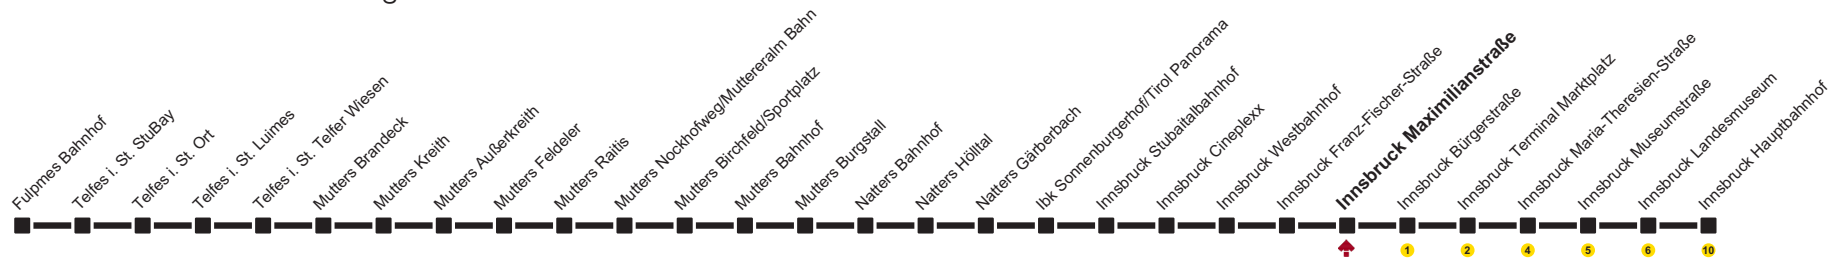

Gültig von 15.12.2019 bis 12.12.2020

* = Fahrtdauer in Minuten

Täglich / Daily	
5:	
6:	27 57
7:	27 57
8:	27 57
9:	27 57
10:	27 57
11:	27 57
12:	27 57
13:	27 57
14:	27 57
15:	27 57
16:	27 57
17:	27 57
18:	27 57
19:	27 57
20:	27 57
21:	27 57
22:	57
23:	
0:	